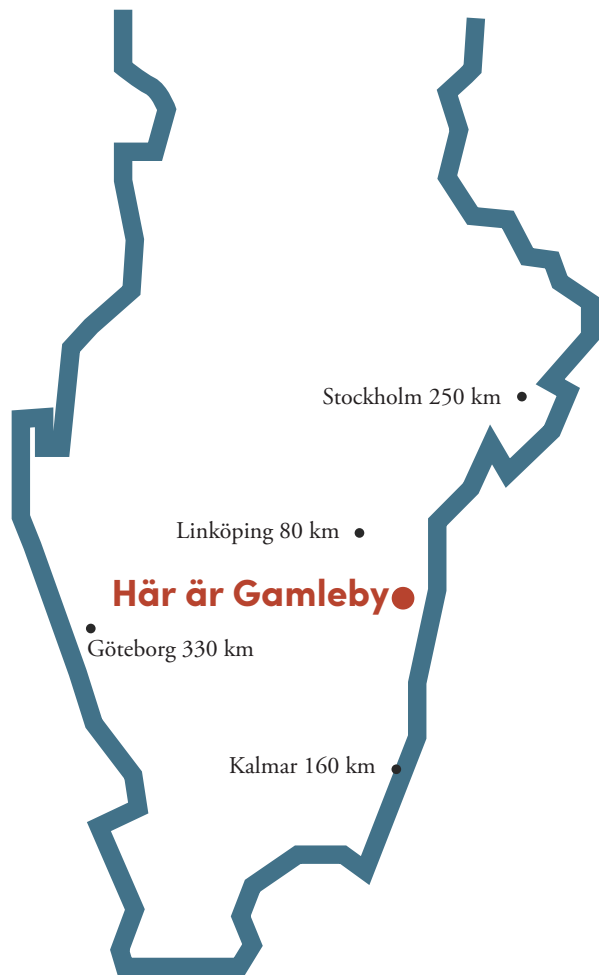

12 mars till:

Gamleby folkhögskola

594 32 Gamleby

Gamleby
folkhögskola

Välkommen till Gamleby folkhögskola

Kalmar läns landsting har fyra folkhögskolor, Gamleby, Vimmerby, Öland och Högalid i Kalmar.

Kurser 2018-2019